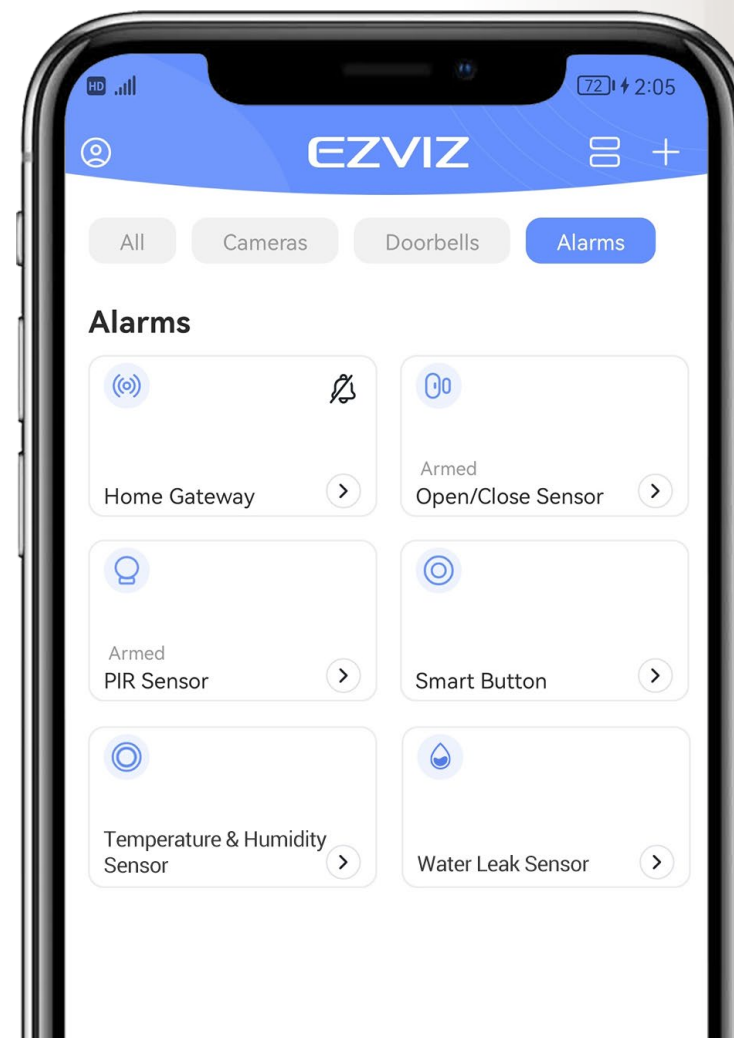

Integrare inteligentă cu camerele EZVIZ³

Monitorizați nivelul de confort de oriunde, în orice moment

Ca un gadget mic cu cip de senzor de înaltă precizie, T51C detectează și vizualizează temperatura și umiditatea camerei pe ecranul de mari dimensiuni. După conectarea la poarta de acces EZVIZ Home, puteți verifica, de asemenea, date în timp real sau puteți revizui tendințele din trecut din aplicația EZVIZ înainte de a ajunge acasă.

Design elegant, ușor, pentru a se potrivi cu atmosfera din locuința dvs.

Pur și simplu lipiți T51C pe perete cu banda adezivă inclusă sau așezați-l pe o masă cu suportul încorporat. Conceput pentru a fi utilizat în interior, T51C este util oriunde aveți nevoie să știți exact care este nivelul de umiditate sau de căldură.

Oferiți o protecție inteligentă cu alertele mobile și integrarea camerei EZVIZ

Ori de câte ori temperatura sau nivelul de umiditate se modifică dramatic într-o perioadă scurtă de timp sau nu mai corespunde intervalului prestabilit, veți primi o alertă instantanee pe telefonul mobil. Dacă aveți o cameră EZVIZ, puteți conecta senzorul la aceasta pentru a primi notificări împreună cu o captură instantanee de ecran³.

Bucurați-vă de confortul extinderii întregului sistem de alarmă din locuință cu suita de senzori inteligenți EZVIZ. Gestionați, armați și dezarmați întregul sistem utilizând aplicația mobilă EZVIZ și obțineți notificări importante pentru diferite activități.