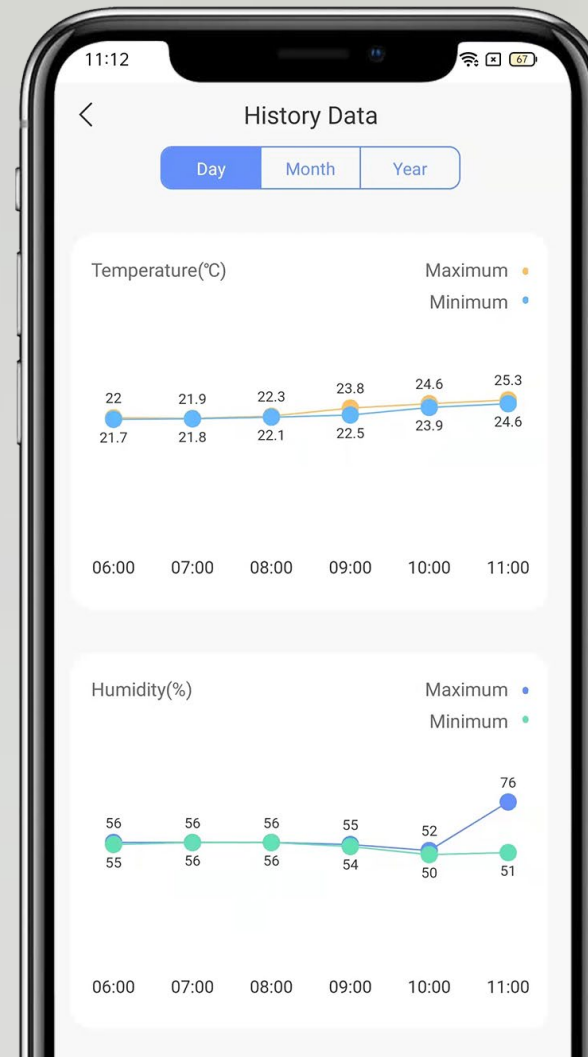

T51C

Senzor de temperatură și umiditate

Necesită poarta de acces EZVIZ Home A3¹ pentru caracteristicile aplicației EZVIZ

Aflați cât de confortabilă este casa dvs. la o simplă privire

Când aveți acasă bebeluși sau copii sau membri ai familiei care au alergii sezoniere, este deosebit de important să păstrați temperaturile și umiditatea din interior la niveluri confortabile. T51C, noul termometru și higrometru doi în unu de la EZVIZ, poate detecta și vizualiza starea mediului dvs. de acasă alertându-vă în același timp prin notificări instantanee pe mobil atunci când ceva se schimbă brusc.

Monitorizarea temperaturii și a umidității în timp real

Afișaj larg de 1,8 inci

Alerte instantanee prin intermediul aplicației EZVIZ

Plasați oriunde²

Design de economisire a energiei cu durată lungă de viață a bateriei

Integrare inteligentă cu camerele EZVIZ³

Monitorizați nivelul de confort de oriunde, în orice moment

Ca un gadget mic cu cip de senzor de înaltă precizie, T51C detectează și vizualizează temperatura și umiditatea camerei pe ecranul de mari dimensiuni. După conectarea la poarta de acces EZVIZ Home, puteți verifica, de asemenea, date în timp real sau puteți revizui tendințele din trecut din aplicația EZVIZ înainte de a ajunge acasă.

Design elegant, ușor, pentru a se potrivi cu atmosfera din locuința dvs.

Pur și simplu lipiți T51C pe perete cu banda adezivă inclusă sau așezați-l pe o masă cu suportul încorporat. Conceput pentru a fi utilizat în interior, T51C este util oriunde aveți nevoie să știți exact care este nivelul de umiditate sau de căldură.