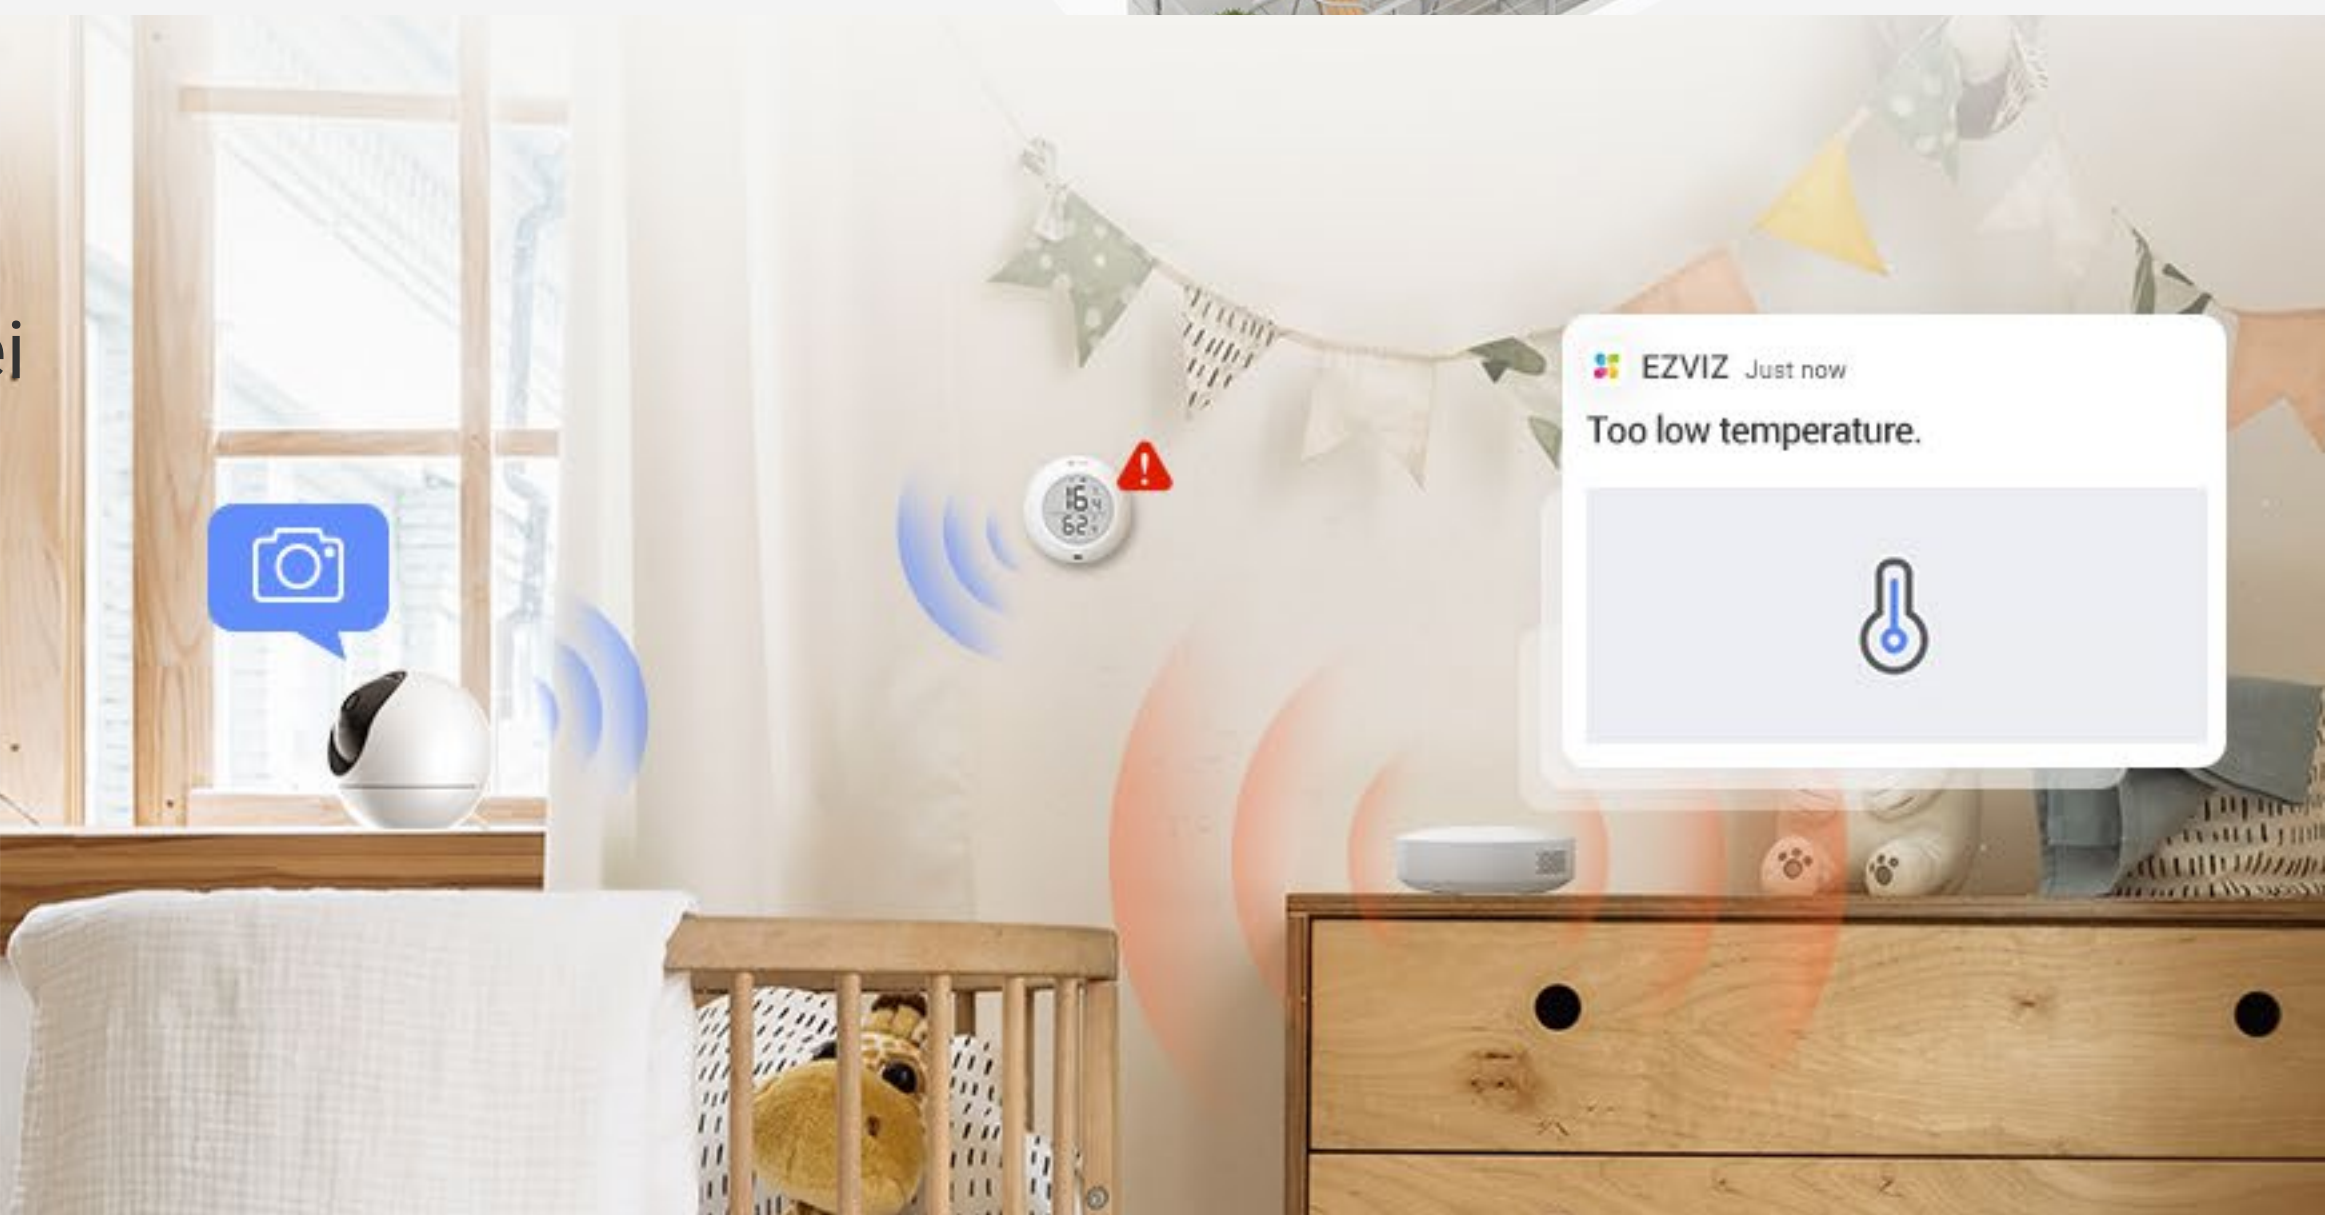

Integrare inteligentă cu camerele EZVIZ³

Monitorizați nivelul de confort de oriunde, în orice moment

Ca un gadget mic cu cip de senzor de înaltă precizie, T51C detectează și vizualizează temperatura și umiditatea camerei pe ecranul de mari dimensiuni. După conectarea la poarta de acces EZVIZ Home, puteți verifica, de asemenea, date în timp real sau puteți revizui tendințele din trecut din aplicația EZVIZ înainte de a ajunge acasă.

Design elegant, ușor, pentru a se potrivi cu atmosfera din locuința dvs.

Pur și simplu lipiți T51C pe perete cu banda adezivă inclusă sau așezați-l pe o masă cu suportul încorporat. Conceput pentru a fi utilizat în interior, T51C este util oriunde aveți nevoie să știți exact care este nivelul de umiditate sau de căldură.

Bucătărie

Depozit

Baie

Camera
bebelușului

Seră

Plasați-l oriunde

Lipiți-l de orice perete

Un mic ajutor pentru a vă exprima grija față de cei din jur.

Oferiți o protecție inteligentă cu alertele mobile și integrarea camerei EZVIZ

Ori de câte ori temperatura sau nivelul de umiditate se modifică dramatic într-o perioadă scurtă de timp sau nu mai corespunde intervalului prestabilit, veți primi o alertă instantanee pe telefonul mobil. Dacă aveți o cameră EZVIZ, puteți conecta senzorul la aceasta pentru a primi notificări împreună cu o captură instantanee de ecran³.