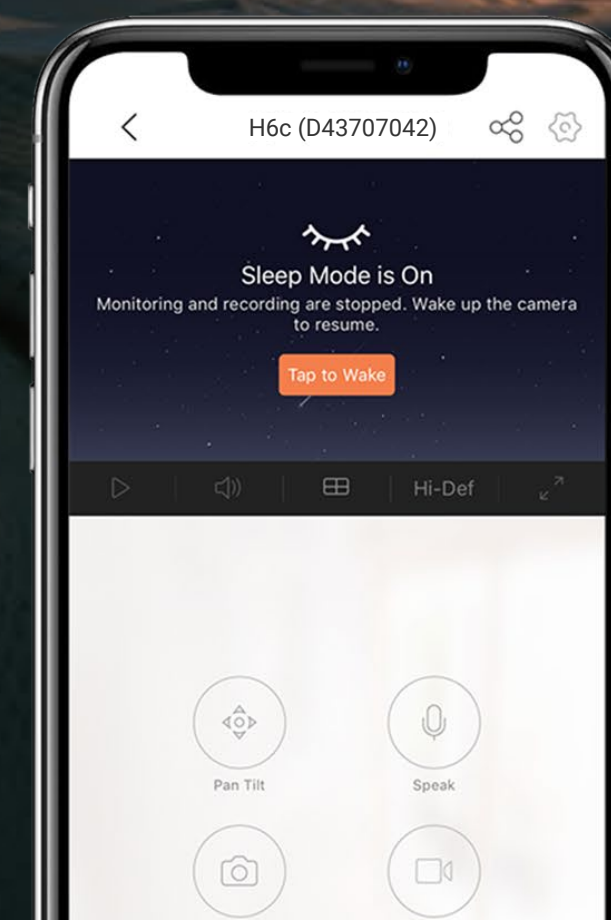

TLS

Criptare transmisie de date

AES-128

Criptare date