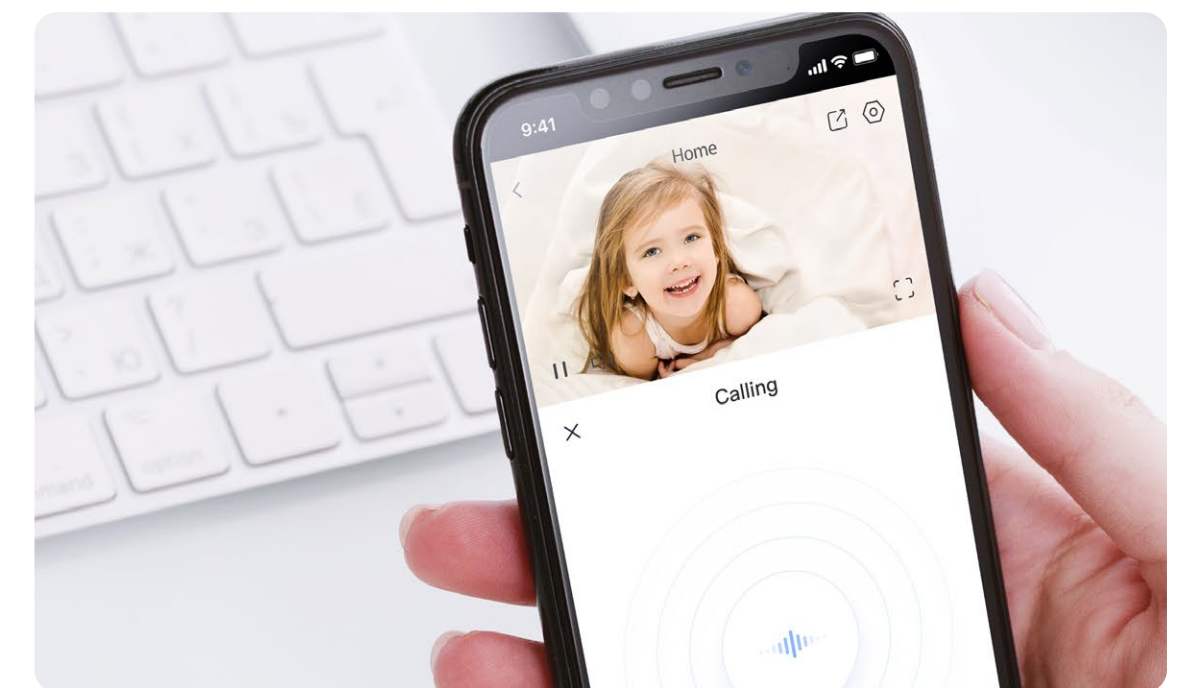

H6c

Cameră Smart Home cu înclinare și panoramare

Puteți avea o imagine mai amplă, puteți proteja mai bine, puteți avea mai multă grijă

Este o cameră flexibilă pe care o puteți folosi la interior pentru monitorizarea animalului de companie sau a bebelușului sau o puteți utiliza pentru a adăuga un nivel suplimentar de protecție în locuința dvs. Spre deosebire de multe camere care înregistrează doar într-un unghi de vizualizare fix, H6c se rotește pentru o vedere panoramică de mare claritate și poate chiar să detecteze și să urmărească mișcările în mod inteligent. Cu ajutorul camerei H6c, nimic din ceea ce se întâmplă într-o încăpere mare nu va scăpa atenției dvs.

Acceptă card MicroSD
(până la 256 GB) și stocare
EZVIZ CloudPlay¹

Vederea excelentă este cheia pentru protecția de încredere

Acoperirea întregii încăperi: nimic mai simplu. H6c vă ajută să stați cu ochii pe spațiul dvs. de la interior, deci chiar și atunci când pisica dvs. începe să se joace de-a v-ați ascunselea, puteți să rotiți camera pentru a afla unde este. De asemenea, oferă o vedere nocturnă alb-negru cu expunere uniformă, clară, datorită LED-urilor sale cu infraroșu încorporate, astfel încât să puteți dormi fără nicio grijă.

01 Vedere de 360° pentru reducerea punctelor moarte

02 Protecție de durată, chiar și pe timpul nopții

Suficient de inteligentă pentru a detecta și a urmări

La detectarea mișcării, H6c rămâne fixată automat pe subiect și se rotește pentru a urmări activitatea. Fie că micuțul dvs. pășește pe lângă cameră sau câinele dvs. aleargă după jucăria sa prin încăperea, camera va captura aceste momente prețioase.

Puteți vedea și vorbi, de oriunde

Discutați cu cei dragi și descurajați străinii nedorți – toate acestea cu ajutorul caracteristicii de comunicare bidirecțională a camerei H6c. Folosind aplicația EZVIZ de pe dispozitivul dvs. mobil, vă puteți bucura de comunicare simplă și comodă oriunde v-ați afla.