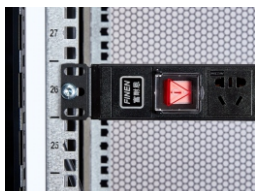

DETALII

Mâner deschidere integrat

Grup ventilatoare (opțional)

Montanți față-spate zincat

Panouri laterale detașabile (posibilitate blocare opțională)

Acces cabluri din 3 direcții

Împământare opțională

STANDARDE

Conform ANSI/EIA RS-310-D, DIN41497 part 1, IEC297-2, DIN41494 part 7, GBIT3047.2-92

CARACTERISTICI

Standard industrial 19 inch

Panouri laterale detașabile (blocare opțională)

Predecupare pentru acces cabluri în panoul superior, inferior, spate

MATERIAL

Tablă de oțel laminat la rece, fosfatată (SPCC)

Grosime: 2.0mm - 1.2mm - 1.0mm

TRATAMENT MATERIAL

Vopsire în câmp electrostatic

DIMENSIUNI

Vedere frontală

Vedere laterală

COMPONENTĂ

S/N	DENUMIRE	CANT.	UM	MATERIAL	SUPRAFAȚĂ	OBSERVAȚII
1	Ramă montaj	2	Buc.	Tablă oțel laminat la rece, fosfatată 1.0 mm (SPCC)	Vopsire în câmp electrostatic	
2	Panou lateral	2	Buc.	Tablă oțel laminat la rece, fosfatată 1.0 mm (SPCC)		
3	Panou superior	1	Buc.	Tablă oțel laminat la rece, fosfatată 1.0 mm (SPCC)		
4	Panou inferior	1	Buc.	Tablă oțel laminat la rece, fosfatată 1.0 mm (SPCC)		
5	Profile montaj	1	Buc.	Tablă oțel laminat la rece, fosfatată 1.0 mm (SPCC)	zincare	
6	Șine de montare	4/6	Buc.	Tablă oțel laminat la rece, fosfatată 1.0 mm (SPCC)	Vopsire în câmp electrostatic	
7	Ușă frontală	1	Buc.	Sticlă securizată 5 mm / SPCC 1.0 mm		
8	Panou spate	1	Buc.	Ușă ventilată 1.2 mm (6060E, 06080E, 6010E) Ușă dublă ventilată 1.2 mm (8080E, 8010E)		
9	Roți	4	Buc.			
10	Picioare fixe	4	Buc.			
11	Încuietoare	2	Buc.			2 chei
12	Piulițe pătrate M6	30	Buc.	Oțel	Cromare	
13	Șuruburi cap hexagonal M6	30	Buc.	Oțel	Cromare	
14	Cheie inbus	1	Buc.	Oțel	Cromare	