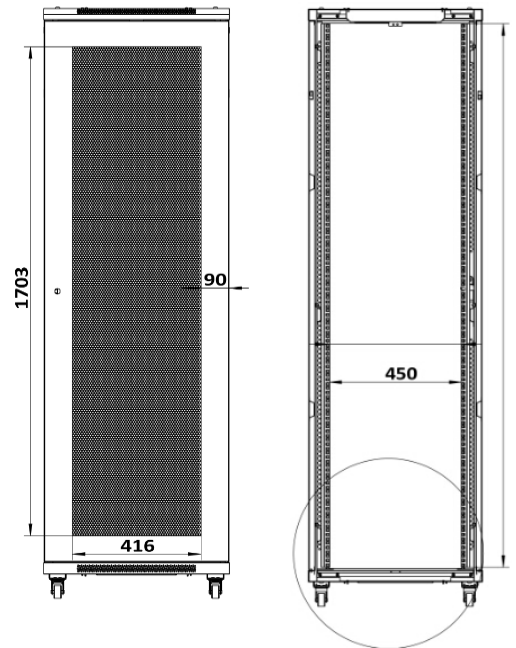

MATERIAL

Tablă de oțel laminat la rece, fosfatată (SPCC)

Grosime: 2.0mm - 1.2mm - 1.0mm

TRATAMENT MATERIAL

Vopsire în câmp electrostatic

DIMENSIUNI

Vedere frontală

Vedere laterală

Vedere spate

Vedere parte superioară

Vedere parte interioară

SPECIFICAȚII

MODEL	CAPACITATE	LĂȚIME	ADÂNCIME	ÎNĂLȚIME	VOLUM	ACCESORII STANDARD
	(U)	(mm)	(mm)	(mm)	(MC)	
ASY-18U-6060S	18	600	600	987	0.131	2 ventilatoare
ASY-18U-6080S			800		0.152	4 ventilatoare
ASY-18U-6010S			1000		0.182	4 ventilatoare
ASY-18U-8080S		800	800		0.214	4 ventilatoare
ASY-18U-8010S			1000		0.240	4 ventilatoare
ASY-22U-6060S	22	600	600	1164	0.146	2 ventilatoare
ASY-22U-6080S			800		0.169	4 ventilatoare
ASY-22U-6010S			1000		0.202	4 ventilatoare
ASY-22U-8080S		800	800		0.238	4 ventilatoare
ASY-22U-8010S			1000		0.267	4 ventilatoare
ASY-27U-6060S	27	600	600	1387	0.166	2 ventilatoare
ASY-27U-6080S			800		0.189	4 ventilatoare
ASY-27U-6010S			1000		0.227	4 ventilatoare
ASY-27U-8080S		800	800		0.268	4 ventilatoare
ASY-27U-8010S			1000		0.299	4 ventilatoare
ASY-32U-6060S	32	600	600	1609	0.186	2 ventilatoare
ASY-32U-6080S			800		0.211	4 ventilatoare
ASY-32U-6010S			1000		0.252	4 ventilatoare
ASY-32U-8080S		800	800		0.301	4 ventilatoare
ASY-32U-8010S			1000		0.333	4 ventilatoare
ASY-37U-6060S	37	600	600	1832	0.229	2 ventilatoare
ASY-37U-6080S			800		0.265	4 ventilatoare
ASY-37U-6010S			1000		0.315	4 ventilatoare
ASY-37U-8080S		800	800		0.364	4 ventilatoare
ASY-37U-8010S			1000		0.405	4 ventilatoare
ASY-42U-6060S	42	600	600	2054	0.248	2 ventilatoare
ASY-42U-6080S			800		0.285	4 ventilatoare
ASY-42U-6010S			1000		0.339	4 ventilatoare
ASY-42U-8080S		800	800		0.394	4 ventilatoare
ASY-42U-8010S			1000		0.437	4 ventilatoare
ASY-47U-6060S	47	600	600	2276	0.291	2 ventilatoare
ASY-47U-6080S			800		0.339	4 ventilatoare
ASY-47U-6010S			1000		0.402	4 ventilatoare
ASY-47U-8080S		800	800		0.457	4 ventilatoare
ASY-47U-8010S			1000		0.509	4 ventilatoare