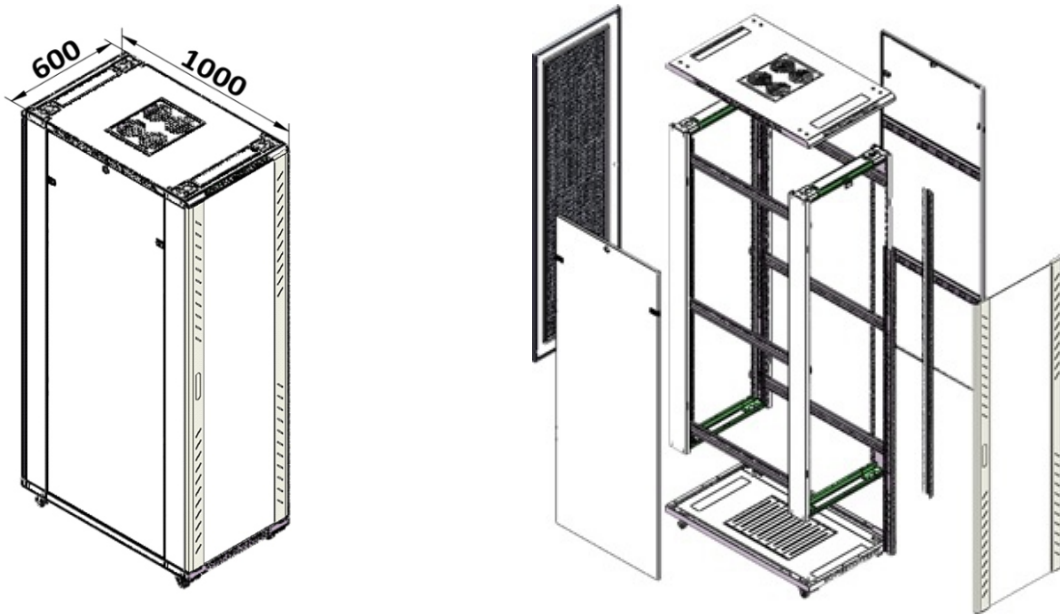

DETALII

Mâner deschidere integrat

Grup ventilatoare (opțional)

Montanți față-spate zincat

Panouri laterale detașabile (posibilitate blocare opțională)

Acces cabluri din 3 direcții

Împământare opțională

STANDARDE

Ușă din sticlă securizată, prevăzută cu încuietore metalică

Deschidere ușă la 180 grade

Asamblare și montare ușoară

Gamă variată de dimensiuni și accesorii

CAPACITATE ÎNCĂRCARE

800 Kg

GRAD DE PROTECȚIE

IP 20

MATERIAL

Tablă de oțel laminat la rece, fosfatată (SPCC)

Grosime: 2.0mm - 1.2mm - 1.0mm

TRATAMENT MATERIAL

Vopsire în câmp electrostatic

DIMENSIUNI

Vedere frontală

Vedere laterală

COMPONENTĂ

S/N	DENUMIRE	CANT.	UM	MATERIAL	SUPRAFAȚĂ	OBSERVAȚII
1	Ramă montaj	2	Buc.	Tablă oțel laminat la rece, fosfatată 1.0 mm (SPCC)	Vopsire în câmp electrostatic	
2	Panou lateral	2	Buc.	Tablă oțel laminat la rece, fosfatată 1.0 mm (SPCC)		
3	Panou superior	1	Buc.	Tablă oțel laminat la rece, fosfatată 1.0 mm (SPCC)		
4	Panou inferior	1	Buc.	Tablă oțel laminat la rece, fosfatată 1.0 mm (SPCC)		
5	Profile montaj	1	Buc.	Tablă oțel laminat la rece, fosfatată 1.0 mm (SPCC)	zincare	
6	Șine de montare	4/6	Buc.	Tablă oțel laminat la rece, fosfatată 1.0 mm (SPCC)	Vopsire în câmp electrostatic	
7	Ușă frontală	1	Buc.	Sticlă securizată 5 mm / SPCC 1.0 mm		
8	Panou spate	1	Buc.	Ușă ventilată 1.2 mm (6060E, 06080E, 6010E) Ușă dublă ventilată 1.2 mm (8080E, 8010E)		
9	Roți	4	Buc.			
10	Picioare fixe	4	Buc.			
11	Încuietoare	2	Buc.			2 chei
12	Piulițe pătrate M6	30	Buc.	Oțel	Cromare	
13	Șuruburi cap hexagonal M6	30	Buc.	Oțel	Cromare	
14	Cheie inbus	1	Buc.	Oțel	Cromare	