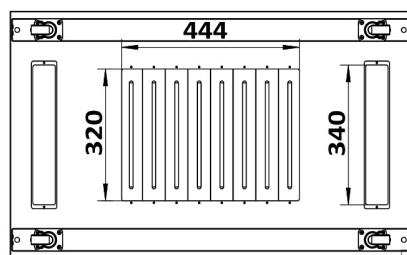

MATERIAL

Tablă de oțel laminat la rece, fosfatată (SPCC)

Grosime: 2.0mm - 1.2mm - 1.0mm

TRATAMENT MATERIAL

Vopsire în câmp electrostatic

DIMENSIUNI

Vedere frontală

Vedere laterală

Vedere spate

Vedere parte superioară

Vedere parte interioară

SPECIFICAȚII

MODEL	CAPACITATE	LĂȚIME	ADÂNCIME	ÎNĂLȚIME	VOLUM	ACCESORII STANDARD
	(U)	(mm)	(mm)	(mm)	(MC)	
ASY-18U-6060S	18	600	600	987	0.131	2 ventilatoare
ASY-18U-6080S			800		0.152	4 ventilatoare
ASY-18U-6010S			1000		0.182	4 ventilatoare
ASY-18U-8080S		800	800		0.214	4 ventilatoare
ASY-18U-8010S			1000		0.240	4 ventilatoare
ASY-22U-6060S	22	600	600	1164	0.146	2 ventilatoare
ASY-22U-6080S			800		0.169	4 ventilatoare
ASY-22U-6010S			1000		0.202	4 ventilatoare
ASY-22U-8080S		800	800		0.238	4 ventilatoare
ASY-22U-8010S			1000		0.267	4 ventilatoare
ASY-27U-6060S	27	600	600	1387	0.166	2 ventilatoare
ASY-27U-6080S			800		0.189	4 ventilatoare
ASY-27U-6010S			1000		0.227	4 ventilatoare
ASY-27U-8080S		800	800		0.268	4 ventilatoare
ASY-27U-8010S			1000		0.299	4 ventilatoare
ASY-32U-6060S	32	600	600	1609	0.186	2 ventilatoare
ASY-32U-6080S			800		0.211	4 ventilatoare
ASY-32U-6010S			1000		0.252	4 ventilatoare
ASY-32U-8080S		800	800		0.301	4 ventilatoare
ASY-32U-8010S			1000		0.333	4 ventilatoare
ASY-37U-6060S	37	600	600	1832	0.229	2 ventilatoare
ASY-37U-6080S			800		0.265	4 ventilatoare
ASY-37U-6010S			1000		0.315	4 ventilatoare
ASY-37U-8080S		800	800		0.364	4 ventilatoare
ASY-37U-8010S			1000		0.405	4 ventilatoare
ASY-42U-6060S	42	600	600	2054	0.248	2 ventilatoare
ASY-42U-6080S			800		0.285	4 ventilatoare
ASY-42U-6010S			1000		0.339	4 ventilatoare
ASY-42U-8080S		800	800		0.394	4 ventilatoare
ASY-42U-8010S			1000		0.437	4 ventilatoare
ASY-47U-6060S	47	600	600	2276	0.291	2 ventilatoare
ASY-47U-6080S			800		0.339	4 ventilatoare
ASY-47U-6010S			1000		0.402	4 ventilatoare
ASY-47U-8080S		800	800		0.457	4 ventilatoare
ASY-47U-8010S			1000		0.509	4 ventilatoare