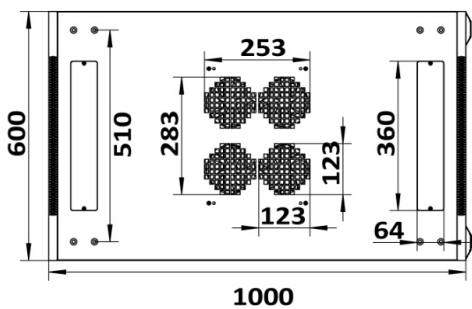

MATERIAL

Tablă de oțel laminat la rece, fosfatată (SPCC)

Grosime: 2.0mm - 1.2mm - 1.0mm

TRATAMENT MATERIAL

Vopsire în câmp electrostatic

DIMENSIUNI

Vedere frontală

Vedere laterală

Vedere spate

Vedere parte superioară

Vedere parte interioară

SPECIFICAȚII

MODEL	CAPACITATE	LĂȚIME	ADÂNCIME	ÎNĂLȚIME	VOLUM	ACCESORII STANDARD
	(U)	(mm)	(mm)	(mm)	(MC)	
ASY-18U-6060S	18	600	600	987	0.131	2 ventilatoare
ASY-18U-6080S			800		0.152	4 ventilatoare
ASY-18U-6010S			1000		0.182	4 ventilatoare
ASY-18U-8080S		800	800		0.214	4 ventilatoare
ASY-18U-8010S			1000		0.240	4 ventilatoare
ASY-22U-6060S	22	600	600	1164	0.146	2 ventilatoare
ASY-22U-6080S			800		0.169	4 ventilatoare
ASY-22U-6010S			1000		0.202	4 ventilatoare
ASY-22U-8080S		800	800		0.238	4 ventilatoare
ASY-22U-8010S			1000		0.267	4 ventilatoare
ASY-27U-6060S	27	600	600	1387	0.166	2 ventilatoare
ASY-27U-6080S			800		0.189	4 ventilatoare
ASY-27U-6010S			1000		0.227	4 ventilatoare
ASY-27U-8080S		800	800		0.268	4 ventilatoare
ASY-27U-8010S			1000		0.299	4 ventilatoare
ASY-32U-6060S	32	600	600	1609	0.186	2 ventilatoare
ASY-32U-6080S			800		0.211	4 ventilatoare
ASY-32U-6010S			1000		0.252	4 ventilatoare
ASY-32U-8080S		800	800		0.301	4 ventilatoare
ASY-32U-8010S			1000		0.333	4 ventilatoare
ASY-37U-6060S	37	600	600	1832	0.229	2 ventilatoare
ASY-37U-6080S			800		0.265	4 ventilatoare
ASY-37U-6010S			1000		0.315	4 ventilatoare
ASY-37U-8080S		800	800		0.364	4 ventilatoare
ASY-37U-8010S			1000		0.405	4 ventilatoare
ASY-42U-6060S	42	600	600	2054	0.248	2 ventilatoare
ASY-42U-6080S			800		0.285	4 ventilatoare
ASY-42U-6010S			1000		0.339	4 ventilatoare
ASY-42U-8080S		800	800		0.394	4 ventilatoare
ASY-42U-8010S			1000		0.437	4 ventilatoare
ASY-47U-6060S	47	600	600	2276	0.291	2 ventilatoare
ASY-47U-6080S			800		0.339	4 ventilatoare
ASY-47U-6010S			1000		0.402	4 ventilatoare
ASY-47U-8080S		800	800		0.457	4 ventilatoare
ASY-47U-8010S			1000		0.509	4 ventilatoare