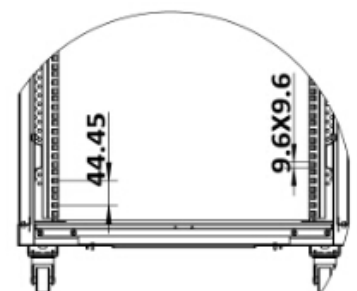

MATERIAL

Tablă de oțel laminat la rece, fosfatată (SPCC)

Grosime: 2.0mm - 1.2mm - 1.0mm

TRATAMENT MATERIAL

Vopsire în câmp electrostatic

DIMENSIUNI

Vedere frontală

Vedere laterală

Vedere spate

Vedere parte superioară

Vedere parte interioară

SPECIFICAȚII

MODEL	CAPACITATE	LĂȚIME	ADÂNCIME	ÎNĂLȚIME	VOLUM	ACCESORII STANDARD
	(U)	(mm)	(mm)	(mm)	(MC)	
ASY-18U-6060S	18	600	600	987	0.131	2 ventilatoare
ASY-18U-6080S			800		0.152	4 ventilatoare
ASY-18U-6010S			1000		0.182	4 ventilatoare
ASY-18U-8080S		800	800		0.214	4 ventilatoare
ASY-18U-8010S			1000		0.240	4 ventilatoare
ASY-22U-6060S	22	600	600	1164	0.146	2 ventilatoare
ASY-22U-6080S			800		0.169	4 ventilatoare
ASY-22U-6010S			1000		0.202	4 ventilatoare
ASY-22U-8080S		800	800		0.238	4 ventilatoare
ASY-22U-8010S			1000		0.267	4 ventilatoare
ASY-27U-6060S	27	600	600	1387	0.166	2 ventilatoare
ASY-27U-6080S			800		0.189	4 ventilatoare
ASY-27U-6010S			1000		0.227	4 ventilatoare
ASY-27U-8080S		800	800		0.268	4 ventilatoare
ASY-27U-8010S			1000		0.299	4 ventilatoare
ASY-32U-6060S	32	600	600	1609	0.186	2 ventilatoare
ASY-32U-6080S			800		0.211	4 ventilatoare
ASY-32U-6010S			1000		0.252	4 ventilatoare
ASY-32U-8080S		800	800		0.301	4 ventilatoare
ASY-32U-8010S			1000		0.333	4 ventilatoare
ASY-37U-6060S	37	600	600	1832	0.229	2 ventilatoare
ASY-37U-6080S			800		0.265	4 ventilatoare
ASY-37U-6010S			1000		0.315	4 ventilatoare
ASY-37U-8080S		800	800		0.364	4 ventilatoare
ASY-37U-8010S			1000		0.405	4 ventilatoare
ASY-42U-6060S	42	600	600	2054	0.248	2 ventilatoare
ASY-42U-6080S			800		0.285	4 ventilatoare
ASY-42U-6010S			1000		0.339	4 ventilatoare
ASY-42U-8080S		800	800		0.394	4 ventilatoare
ASY-42U-8010S			1000		0.437	4 ventilatoare
ASY-47U-6060S	47	600	600	2276	0.291	2 ventilatoare
ASY-47U-6080S			800		0.339	4 ventilatoare
ASY-47U-6010S			1000		0.402	4 ventilatoare
ASY-47U-8080S		800	800		0.457	4 ventilatoare
ASY-47U-8010S			1000		0.509	4 ventilatoare