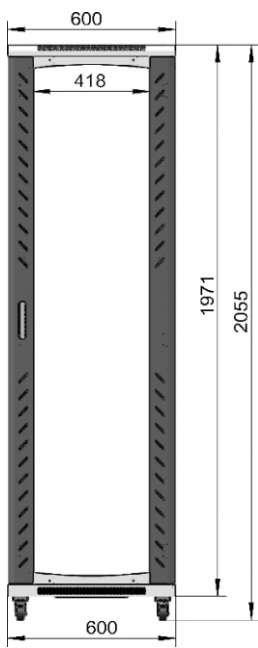

MATERIAL

Tablă de oțel laminat la rece, fosfatată (SPCC)

Grosime: 2.0mm - 1.2mm - 1.0mm

TRATAMENT MATERIAL

Vopsire în câmp electrostatic

DIMENSIUNI

Vedere frontală

Vedere laterală

Vedere spate

Vedere parte superioară

Vedere parte interioară

SPECIFICAȚII

MODEL	CAPACITATE	LĂȚIME	ADÂNCIME	ÎNĂLȚIME	VOLUM	ACCESORII STANDARD
	(U)	(mm)	(mm)	(mm)	(MC)	
ASY-18U-6060S	18	600	600	987	0.131	2 ventilatoare
ASY-18U-6080S			800		0.152	4 ventilatoare
ASY-18U-6010S			1000		0.182	4 ventilatoare
ASY-18U-8080S		800	800		0.214	4 ventilatoare
ASY-18U-8010S			1000		0.240	4 ventilatoare
ASY-22U-6060S	22	600	600	1164	0.146	2 ventilatoare
ASY-22U-6080S			800		0.169	4 ventilatoare
ASY-22U-6010S			1000		0.202	4 ventilatoare
ASY-22U-8080S		800	800		0.238	4 ventilatoare
ASY-22U-8010S			1000		0.267	4 ventilatoare
ASY-27U-6060S	27	600	600	1387	0.166	2 ventilatoare
ASY-27U-6080S			800		0.189	4 ventilatoare
ASY-27U-6010S			1000		0.227	4 ventilatoare
ASY-27U-8080S		800	800		0.268	4 ventilatoare
ASY-27U-8010S			1000		0.299	4 ventilatoare
ASY-32U-6060S	32	600	600	1609	0.186	2 ventilatoare
ASY-32U-6080S			800		0.211	4 ventilatoare
ASY-32U-6010S			1000		0.252	4 ventilatoare
ASY-32U-8080S		800	800		0.301	4 ventilatoare
ASY-32U-8010S			1000		0.333	4 ventilatoare
ASY-37U-6060S	37	600	600	1832	0.229	2 ventilatoare
ASY-37U-6080S			800		0.265	4 ventilatoare
ASY-37U-6010S			1000		0.315	4 ventilatoare
ASY-37U-8080S		800	800		0.364	4 ventilatoare
ASY-37U-8010S			1000		0.405	4 ventilatoare
ASY-42U-6060S	42	600	600	2054	0.248	2 ventilatoare
ASY-42U-6080S			800		0.285	4 ventilatoare
ASY-42U-6010S			1000		0.339	4 ventilatoare
ASY-42U-8080S		800	800		0.394	4 ventilatoare
ASY-42U-8010S			1000		0.437	4 ventilatoare
ASY-47U-6060S	47	600	600	2276	0.291	2 ventilatoare
ASY-47U-6080S			800		0.339	4 ventilatoare
ASY-47U-6010S			1000		0.402	4 ventilatoare
ASY-47U-8080S		800	800		0.457	4 ventilatoare
ASY-47U-8010S			1000		0.509	4 ventilatoare