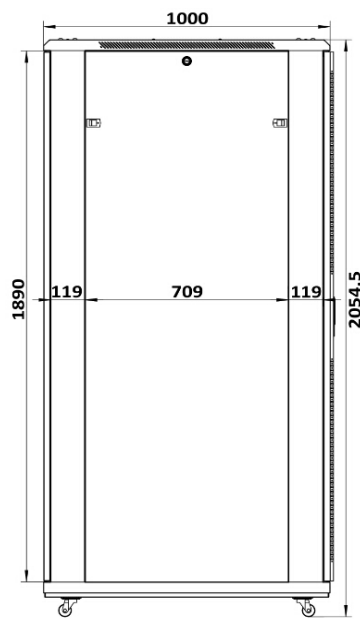

MATERIAL

Tablă de oțel laminat la rece, fosfatată (SPCC)

Grosime: 2.0mm - 1.2mm - 1.0mm

TRATAMENT MATERIAL

Vopsire în câmp electrostatic

DIMENSIUNI

Vedere frontală

Vedere laterală

Vedere spate

Vedere parte superioară

Vedere parte interioară

SPECIFICAȚII

MODEL	CAPACITATE	LĂȚIME	ADÂNCIME	ÎNĂLȚIME	VOLUM	ACCESORII STANDARD
	(U)	(mm)	(mm)	(mm)	(MC)	
ASY-18U-6060S	18	600	600	987	0.131	2 ventilatoare
ASY-18U-6080S			800		0.152	4 ventilatoare
ASY-18U-6010S			1000		0.182	4 ventilatoare
ASY-18U-8080S		800	800		0.214	4 ventilatoare
ASY-18U-8010S			1000		0.240	4 ventilatoare
ASY-22U-6060S	22	600	600	1164	0.146	2 ventilatoare
ASY-22U-6080S			800		0.169	4 ventilatoare
ASY-22U-6010S			1000		0.202	4 ventilatoare
ASY-22U-8080S		800	800		0.238	4 ventilatoare
ASY-22U-8010S			1000		0.267	4 ventilatoare
ASY-27U-6060S	27	600	600	1387	0.166	2 ventilatoare
ASY-27U-6080S			800		0.189	4 ventilatoare
ASY-27U-6010S			1000		0.227	4 ventilatoare
ASY-27U-8080S		800	800		0.268	4 ventilatoare
ASY-27U-8010S			1000		0.299	4 ventilatoare
ASY-32U-6060S	32	600	600	1609	0.186	2 ventilatoare
ASY-32U-6080S			800		0.211	4 ventilatoare
ASY-32U-6010S			1000		0.252	4 ventilatoare
ASY-32U-8080S		800	800		0.301	4 ventilatoare
ASY-32U-8010S			1000		0.333	4 ventilatoare
ASY-37U-6060S	37	600	600	1832	0.229	2 ventilatoare
ASY-37U-6080S			800		0.265	4 ventilatoare
ASY-37U-6010S			1000		0.315	4 ventilatoare
ASY-37U-8080S		800	800		0.364	4 ventilatoare
ASY-37U-8010S			1000		0.405	4 ventilatoare
ASY-42U-6060S	42	600	600	2054	0.248	2 ventilatoare
ASY-42U-6080S			800		0.285	4 ventilatoare
ASY-42U-6010S			1000		0.339	4 ventilatoare
ASY-42U-8080S		800	800		0.394	4 ventilatoare
ASY-42U-8010S			1000		0.437	4 ventilatoare
ASY-47U-6060S	47	600	600	2276	0.291	2 ventilatoare
ASY-47U-6080S			800		0.339	4 ventilatoare
ASY-47U-6010S			1000		0.402	4 ventilatoare
ASY-47U-8080S		800	800		0.457	4 ventilatoare
ASY-47U-8010S			1000		0.509	4 ventilatoare